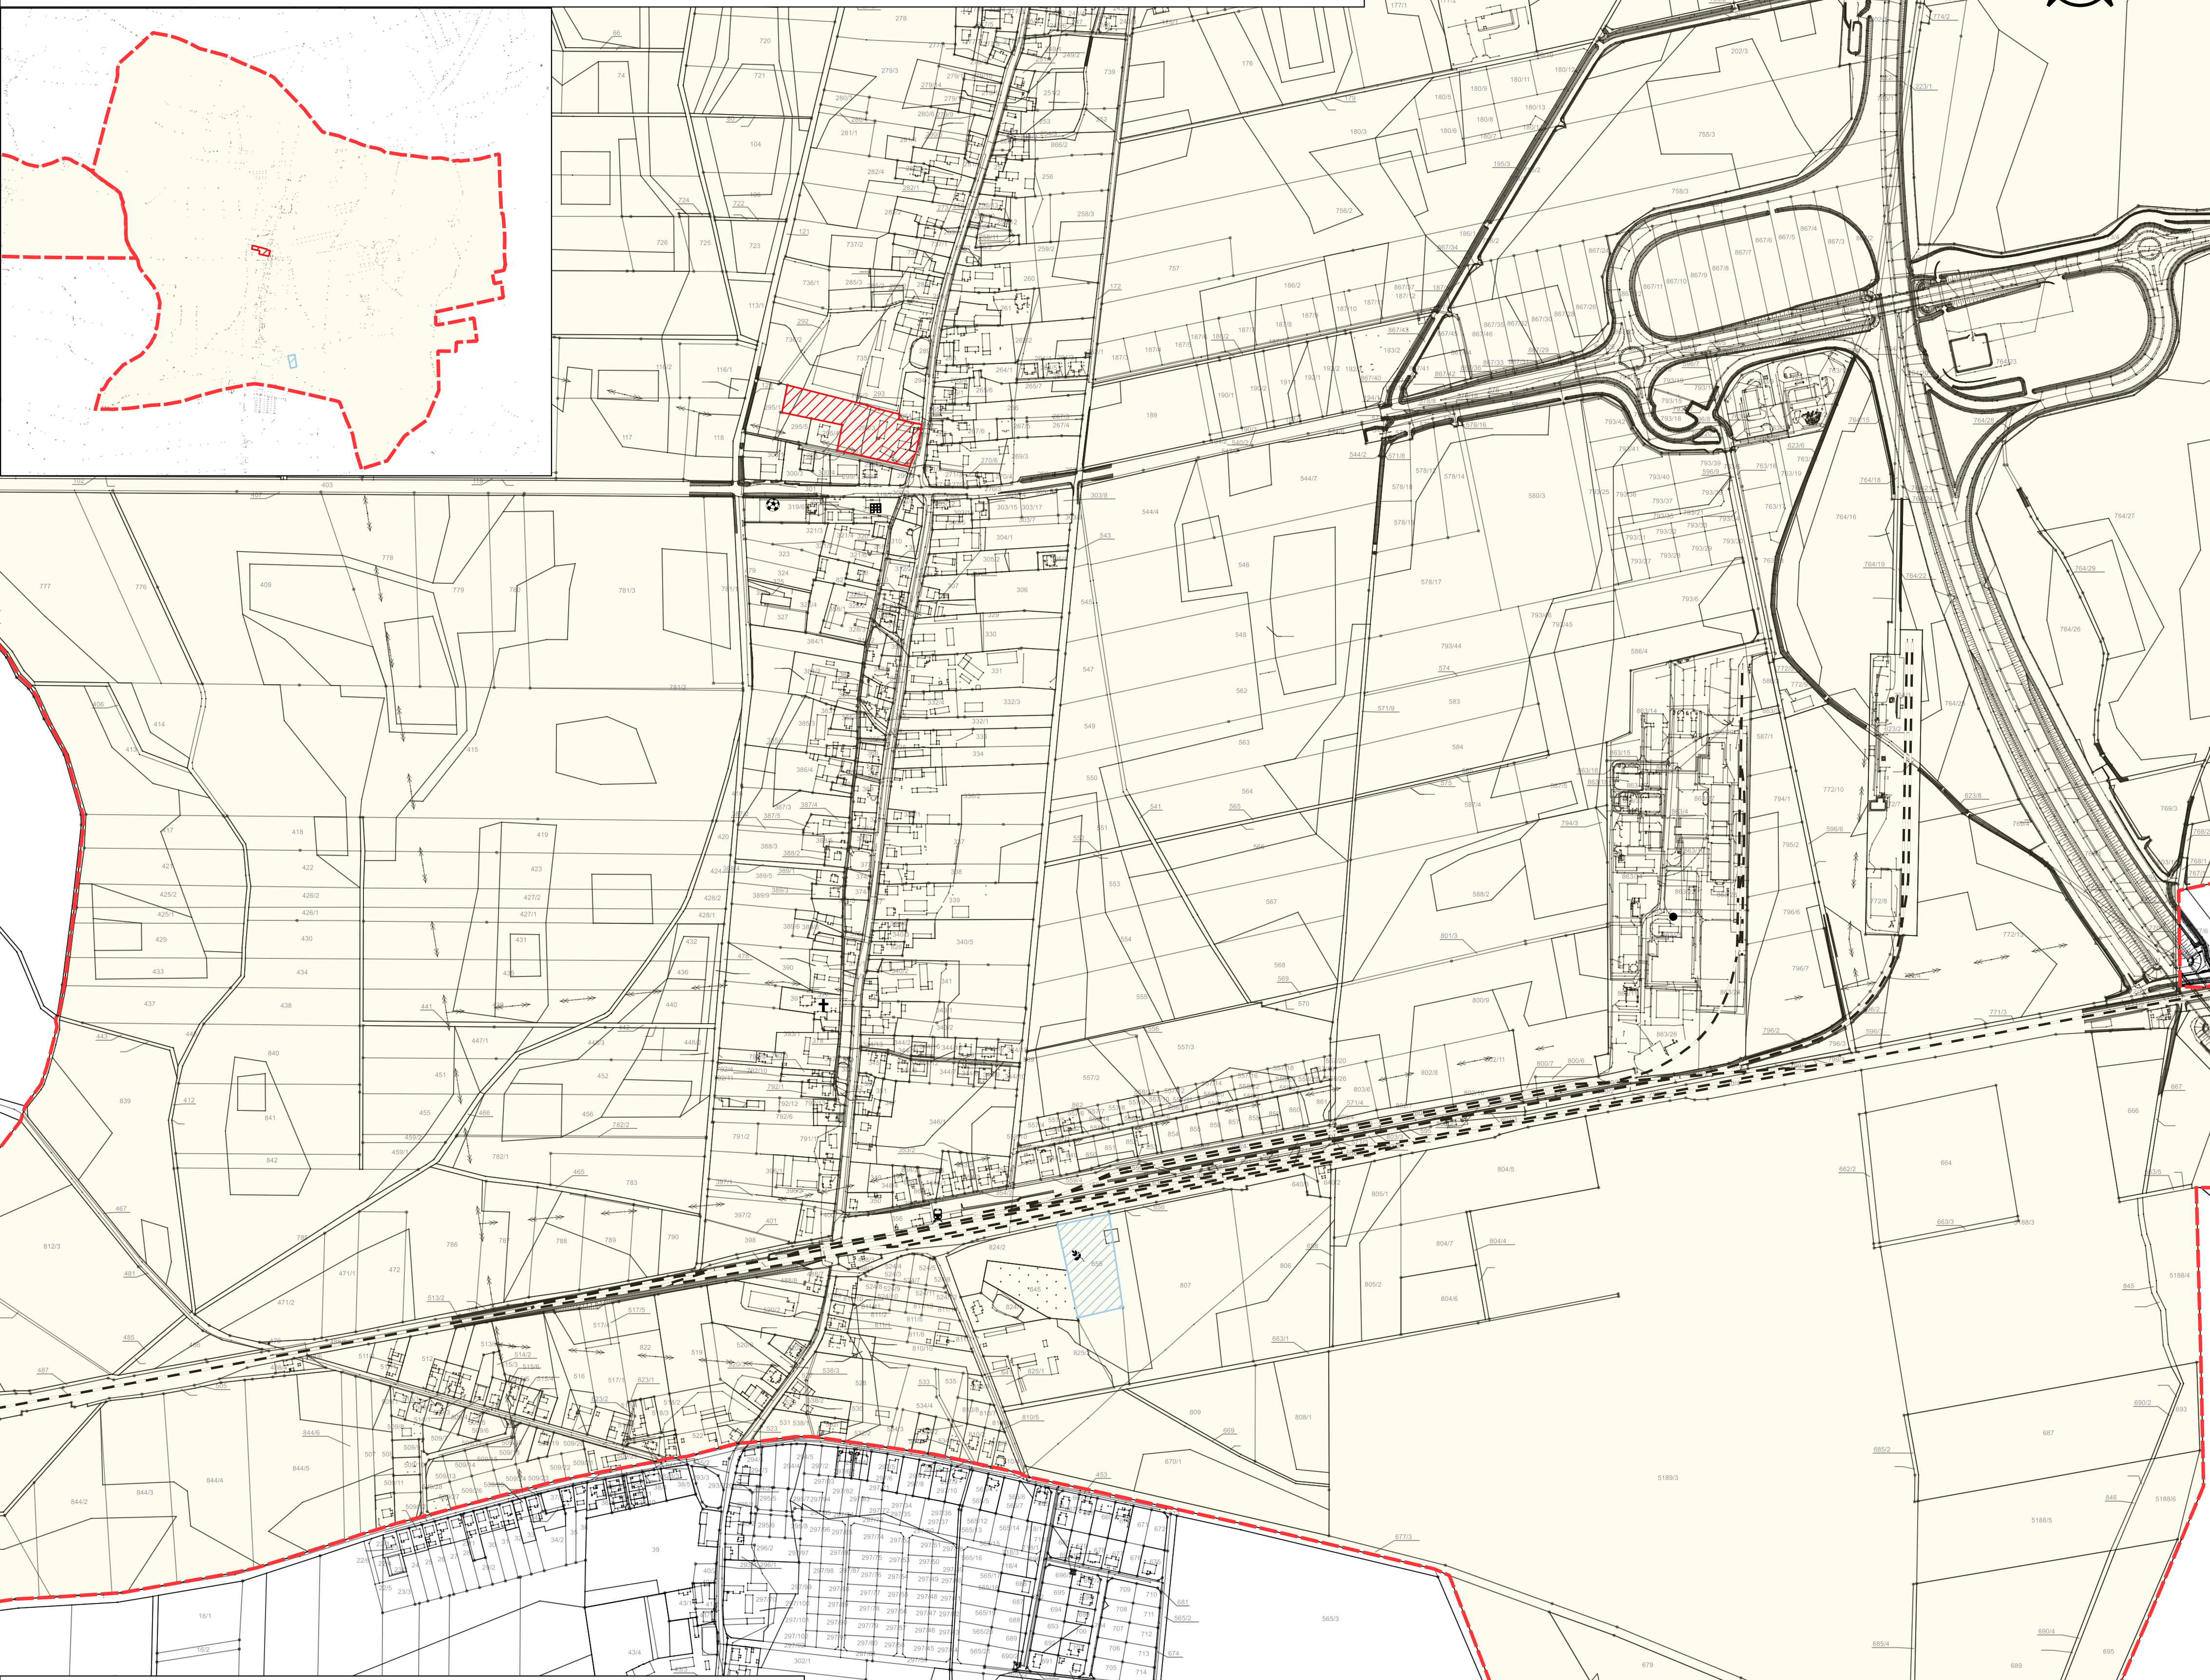

Podstawowe kierunki zmian funkcjonalno-przestrzennych podobszaru rewitalizacji Lasocice

Legenda

Projekty podstawowe i uzupełniające

- PZ 3
- U5

Podobszar rewitalizacji

Przedsięwzięcia realizowane na całym podobszarze rewitalizacji U4

SKALA 1:5000

250

500

750 m