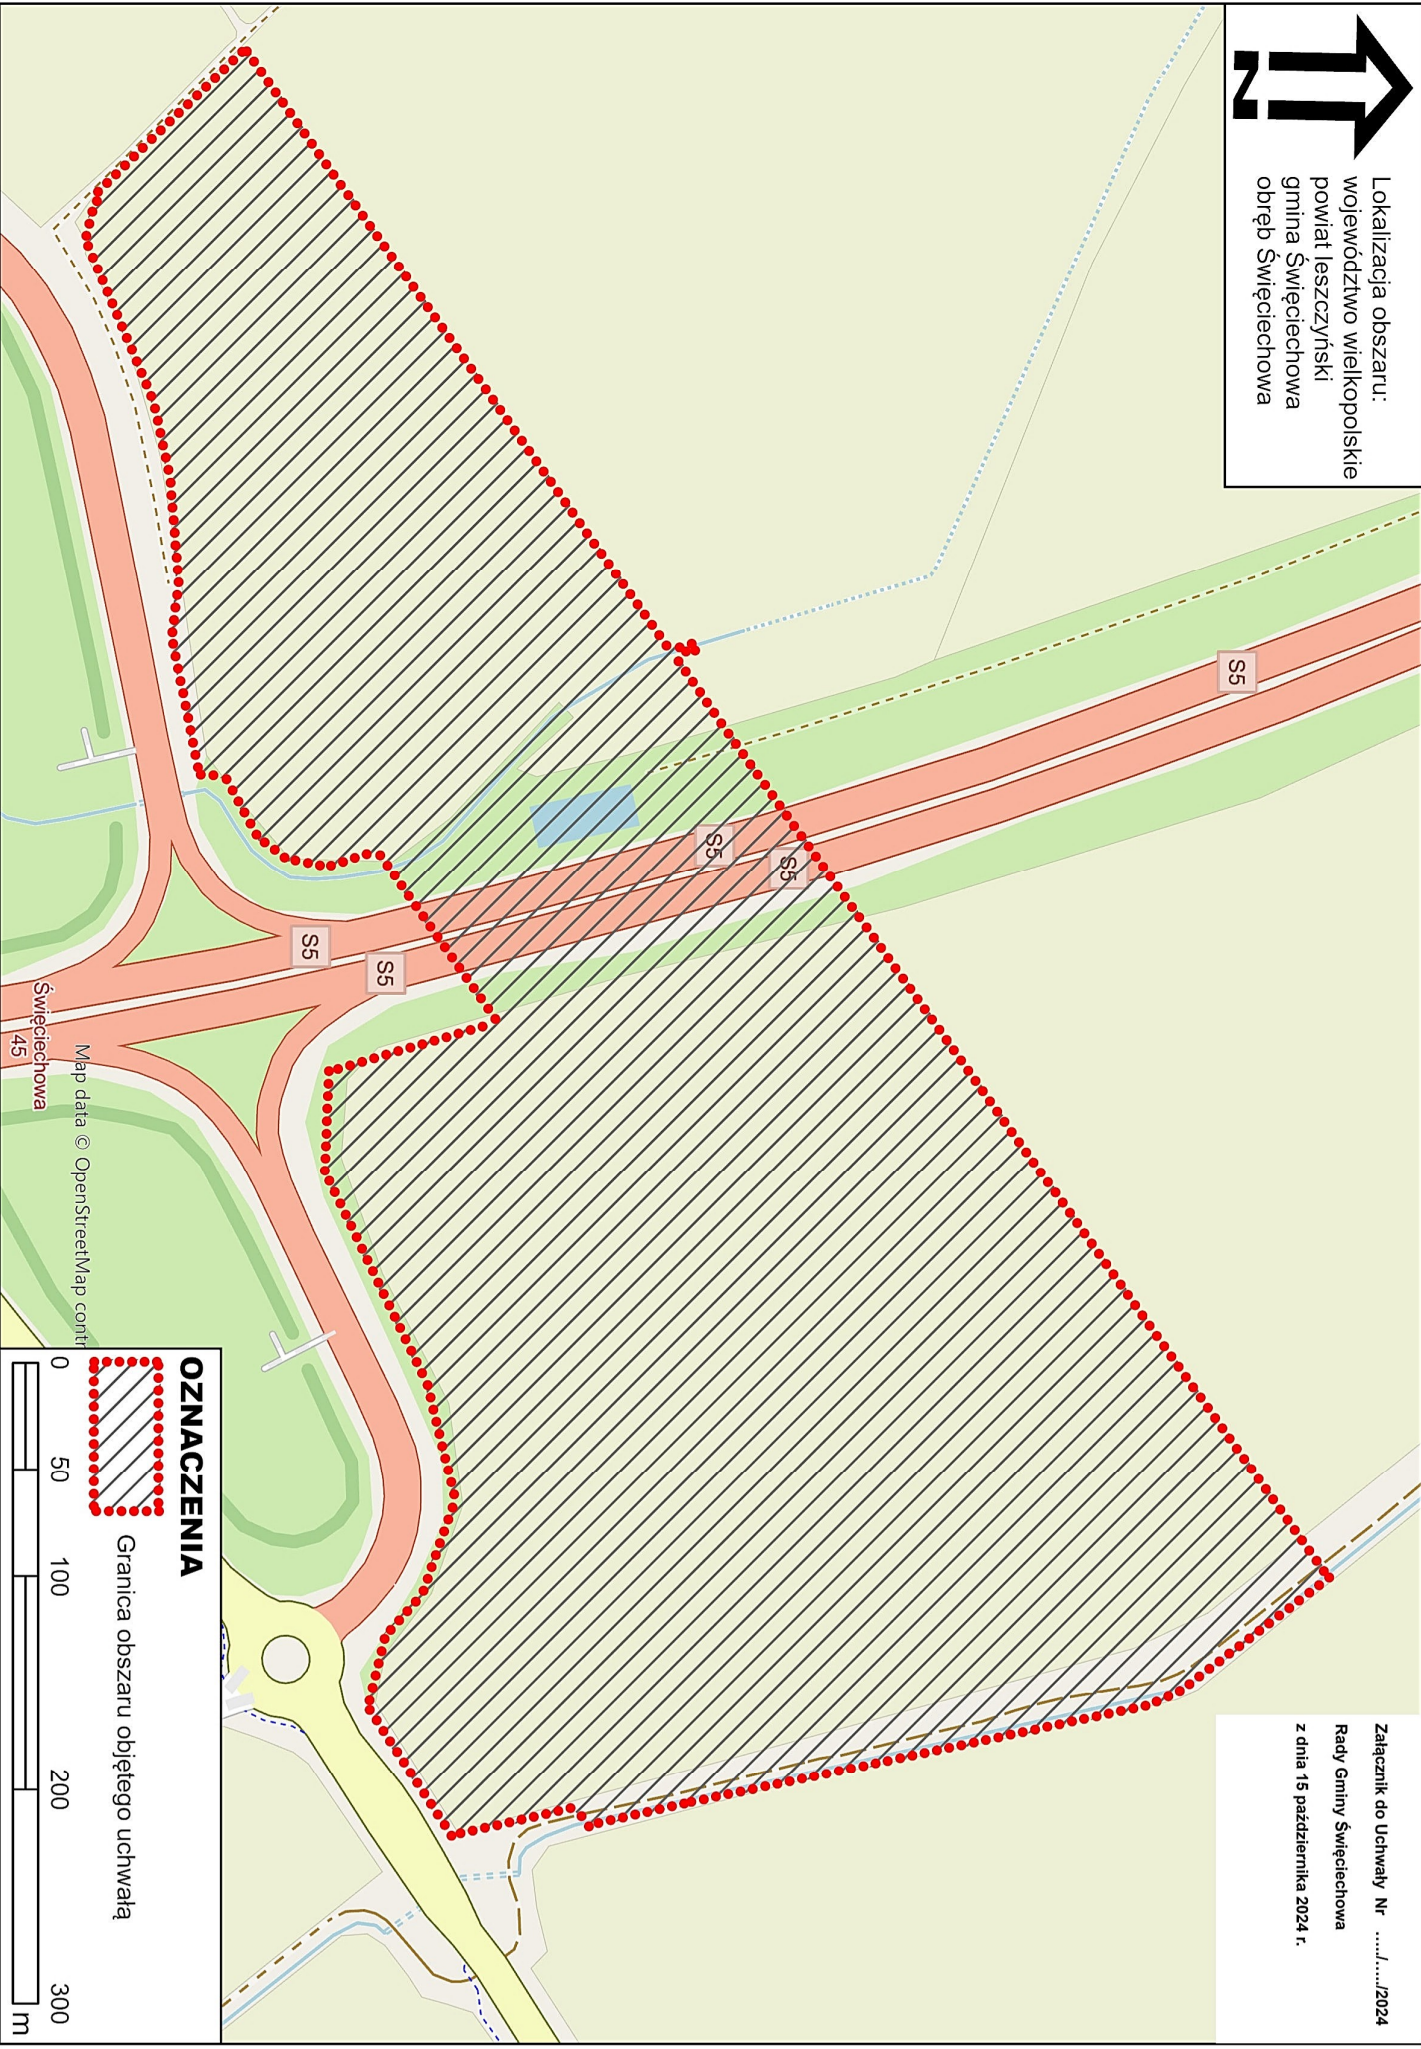

Lokalizacja obszaru:
województwo wielkopolskie
powiat leszczyński
gmina Święciechowa
obręb Święciechowa

Załącznik do Uchwały Nr/...../2024
Rady Gminy Święciechowa
z dnia 15 października 2024 r.

OZNACZENIA

Granica obszaru objętego uchwałą

Map data © OpenStreetMap cont
Święciechowa 45